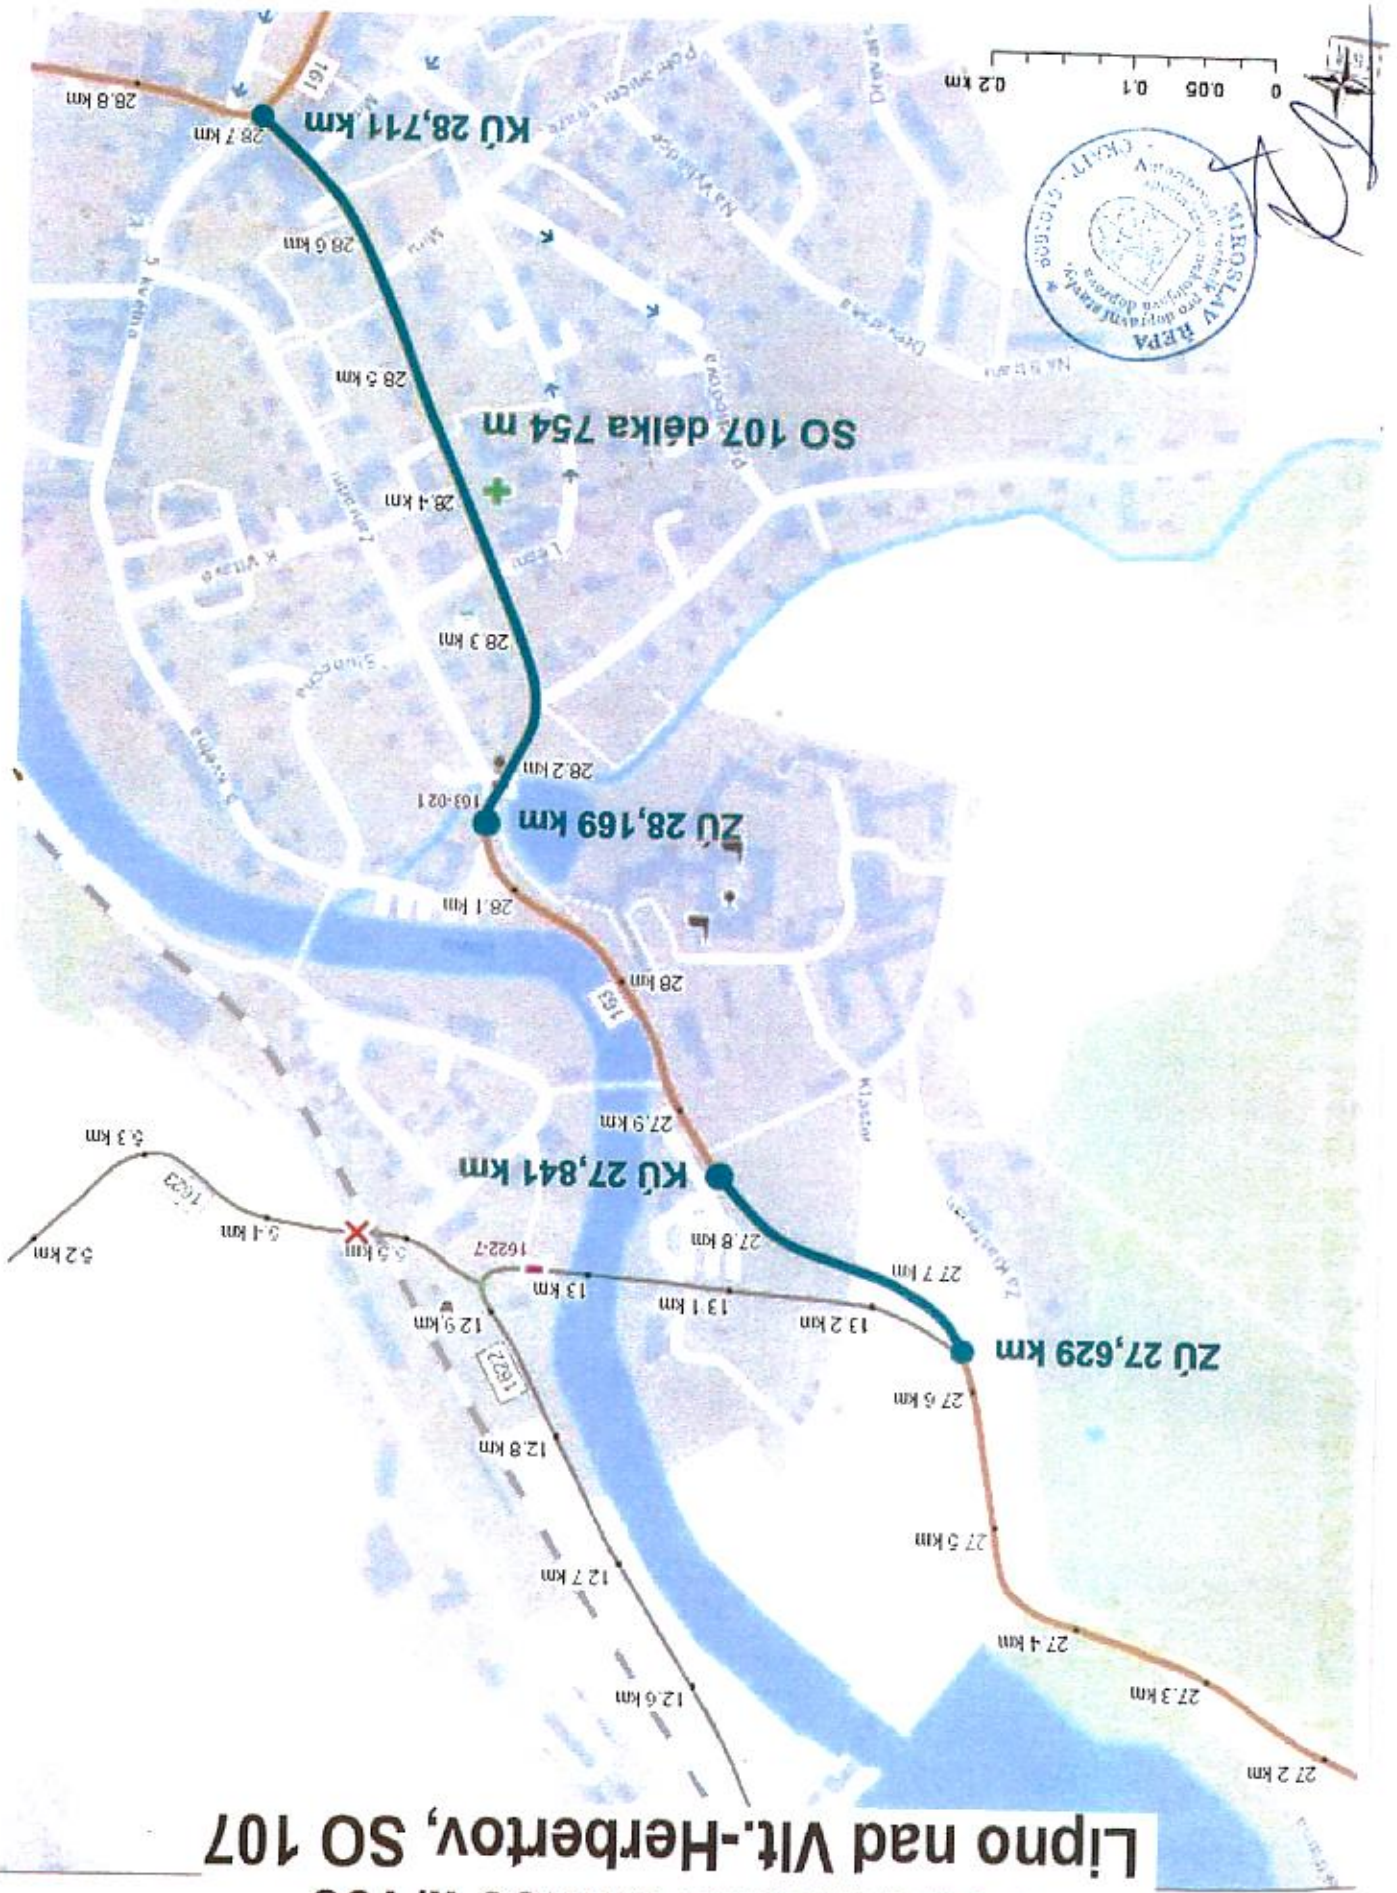

SOUHRNNÁ SITUACE

Modernizace silnice II/163 Lipno nad Vltavou - Herbertov

Modernizace silnice II/163 Lipno nad Vlt.-Herbertov, SO 101 - SO 104

Modernizace silnice II/163 Lipno nad Vlt.-Herbertov, SO 105

Modernizace silnice II/163 Lipno nad Vlt.-Herbertov, SO 106

Handwritten signature or initials.

Modernizace silnice II/163 Lipno nad Vlt.-Herbertov, SO 107

Modernizace silnice II/163 Lipno nad Vlt.-Herbertov, SO 108

Modernizace silnice II/163 Lipno nad Vlt.-Herbertov, SO 109