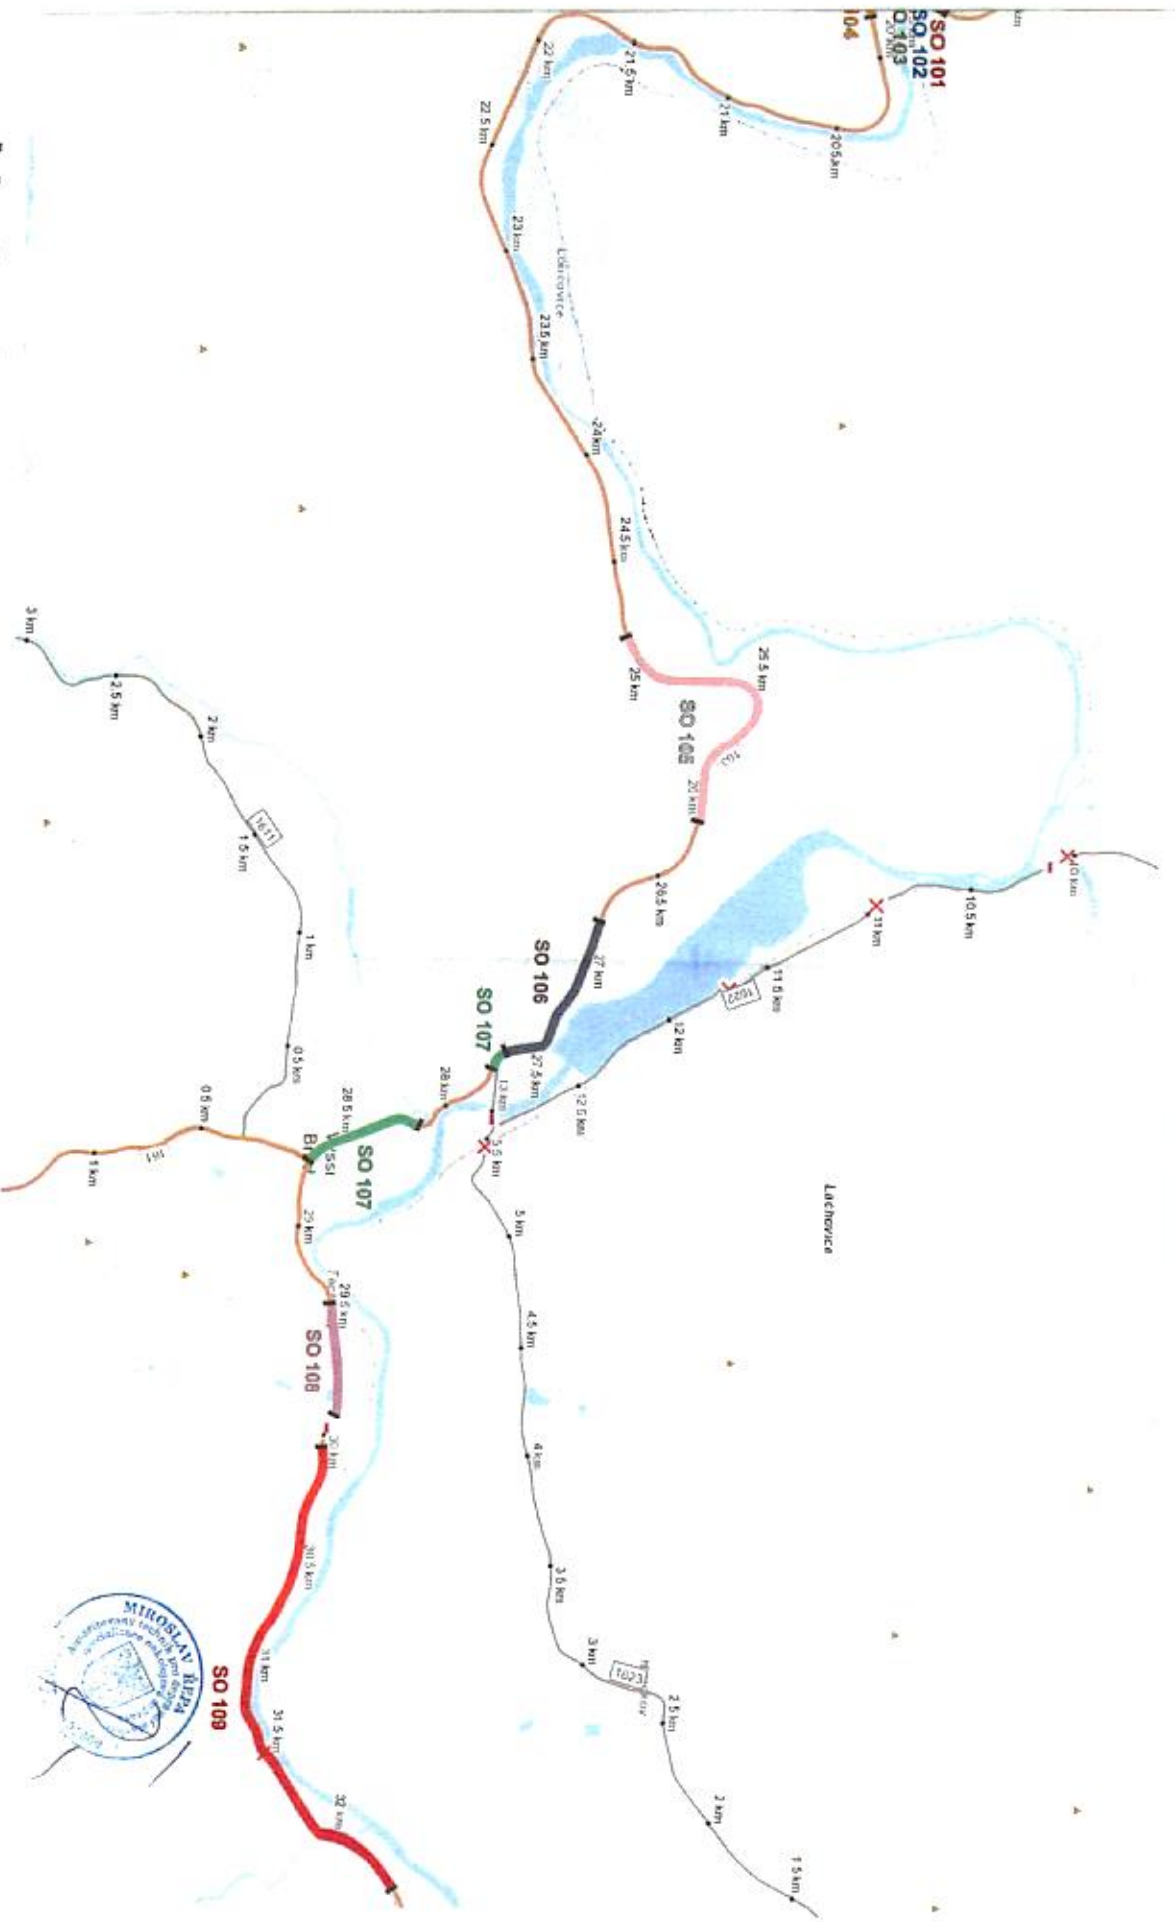

SOUHRNNÁ SITUACE

Modernizace silnice II/163 Lipno nad Vltavou - Herbertov

Modernizace silnice II/163 Lipno nad Vlt.-Herbertov, SO 101 - SO 104

Modernizace silnice II/163 Lipno nad Vlt.-Herbertov, SO 105

Modernizace silnice II/163 Lipno nad Vlt.-Herbertov, SO 106

Handwritten signature or initials.

Modernizace silnice II/163 Lipno nad Vlt.-Herbertov, SO 107

Modernizace silnice II/163 Lipno nad Vlt.-Herbertov, SO 108

Modernizace silnice II/163 Lipno nad Vlt.-Herbertov, SO 109