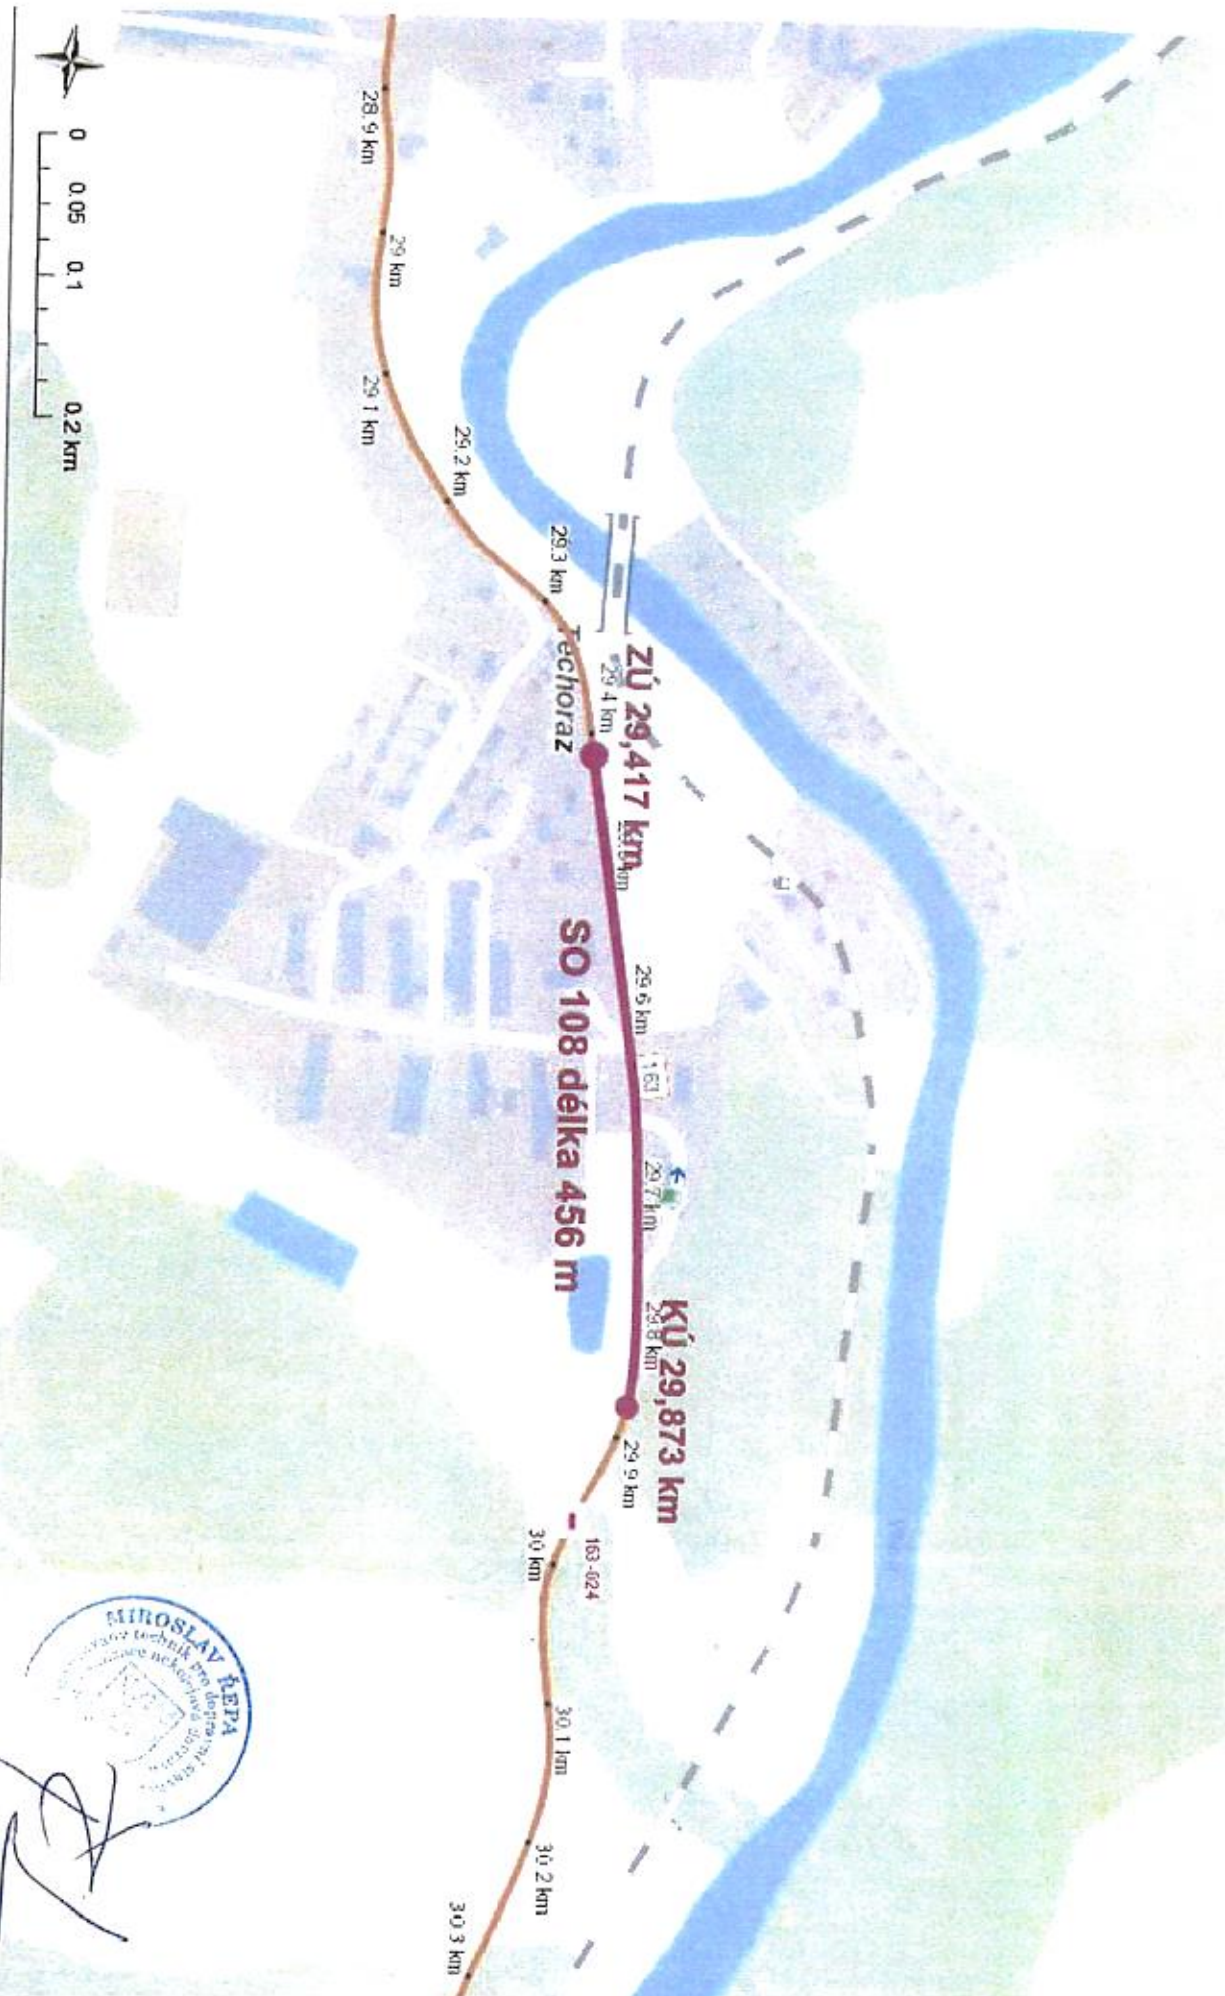

SOUHRNNÁ SITUACE

Modernizace silnice II/163 Lipno nad Vltavou - Herbertov

Modernizace silnice II/163 Lipno nad Vlt.-Herbertov, SO 101 - SO 104

Modernizace silnice II/163 Lipno nad Vlt.-Herbertov, SO 105

Modernizace silnice II/163 Lipno nad Vlt.-Herbertov, SO 106

Handwritten signature or initials.

Modernizace silnice II/163 Lipno nad Vlt.-Herbertov, SO 107

Modernizace silnice II/163 Lipno nad Vlt.-Herbertov, SO 108

Modernizace silnice II/163 Lipno nad Vlt.-Herbertov, SO 109