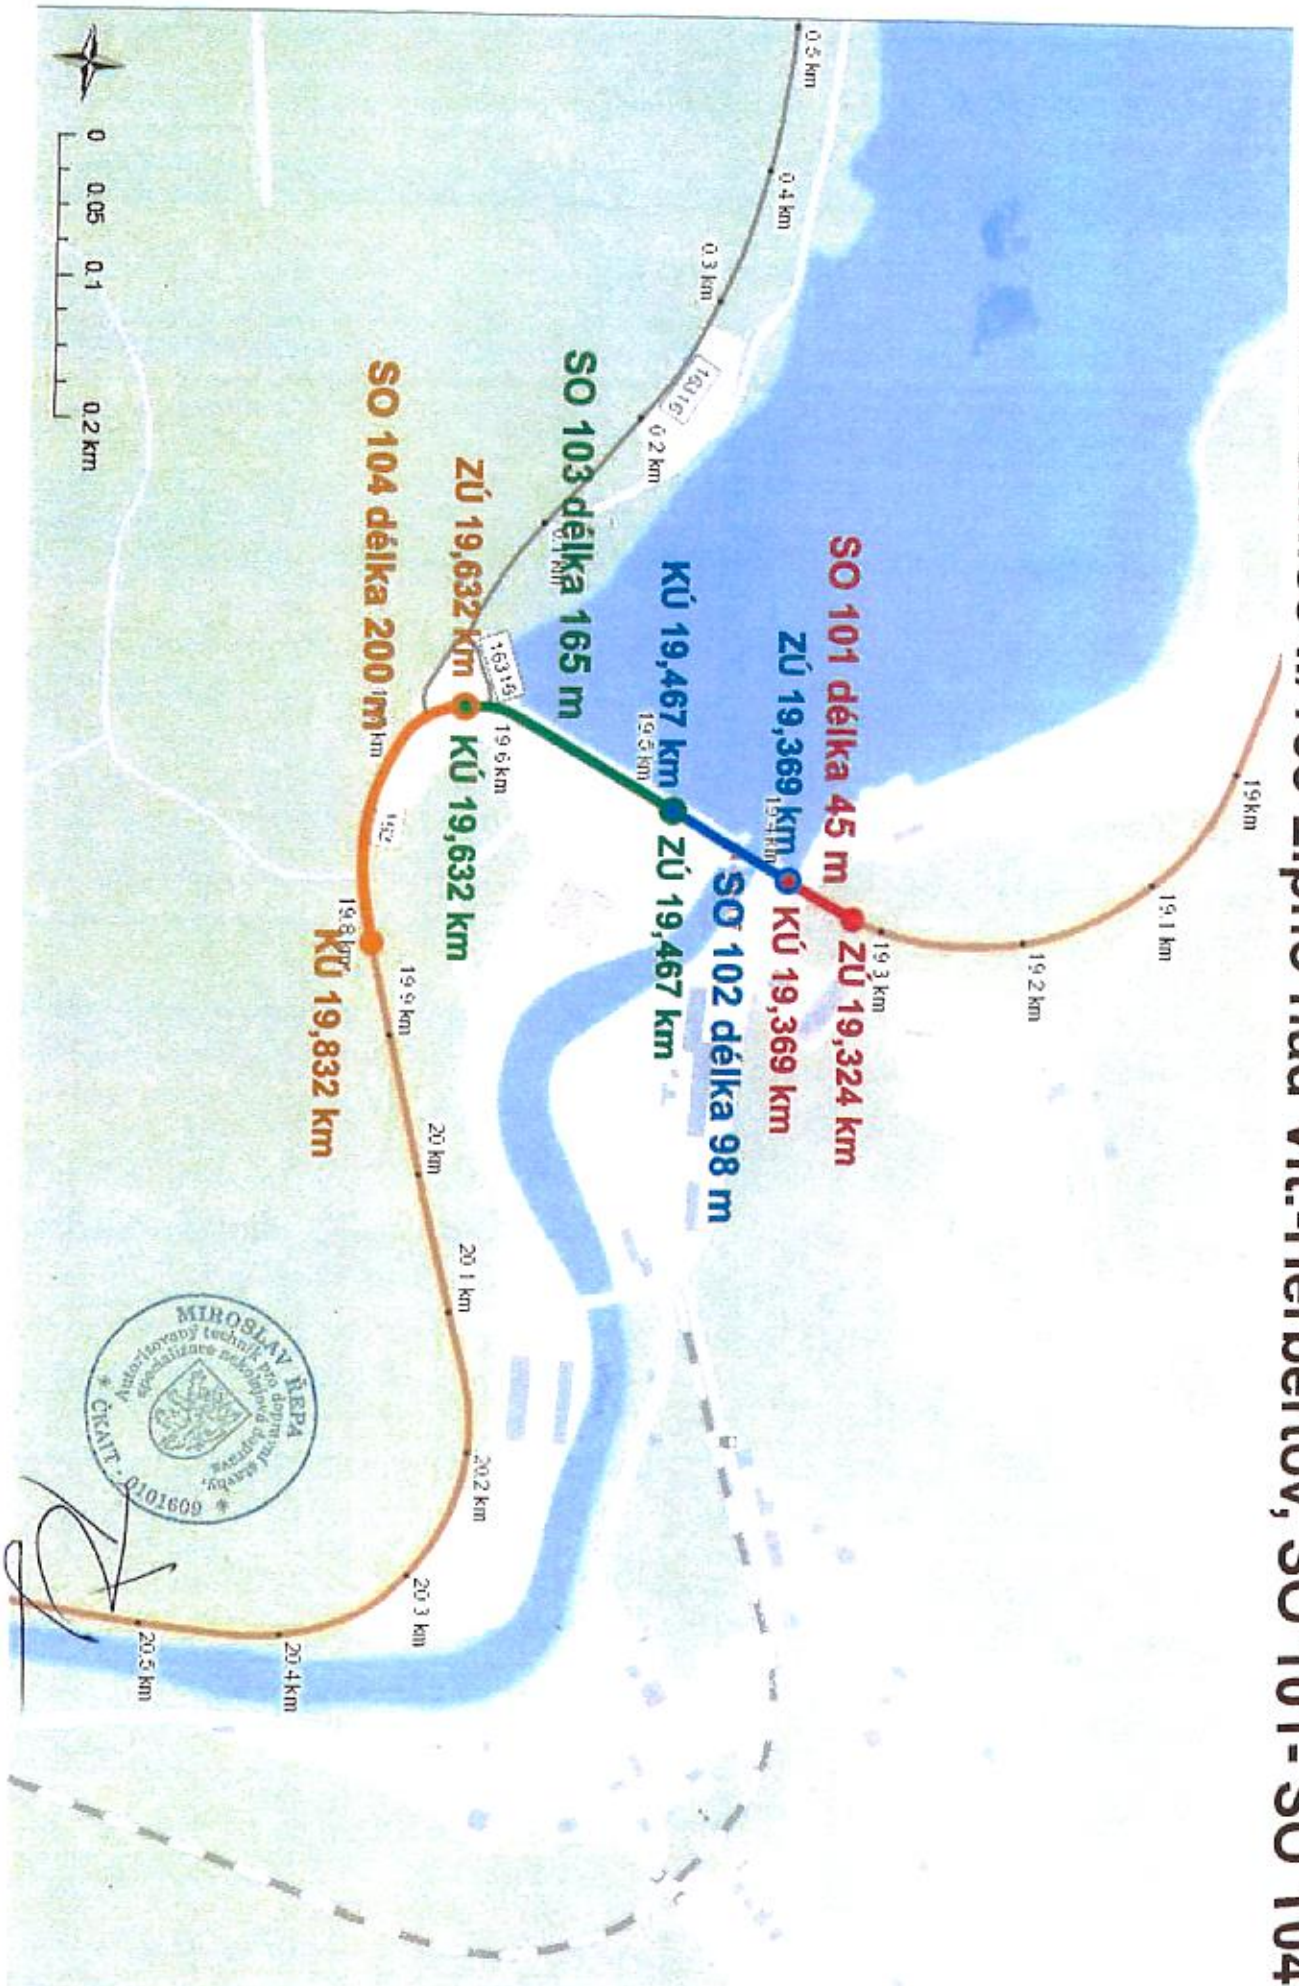

SOUHRNNÁ SITUACE

Modernizace silnice II/163 Lipno nad Vltavou - Herbertov

Modernizace silnice II/163 Lipno nad Vlt.-Herbertov, SO 101 - SO 104

Modernizace silnice II/163 Lipno nad Vlt.-Herbertov, SO 105

Modernizace silnice II/163 Lipno nad Vlt.-Herbertov, SO 106

Handwritten signature or initials.

Modernizace silnice II/163 Lipno nad Vlt.-Herbertov, SO 107

Modernizace silnice II/163 Lipno nad Vlt.-Herbertov, SO 108

Modernizace silnice II/163 Lipno nad Vlt.-Herbertov, SO 109