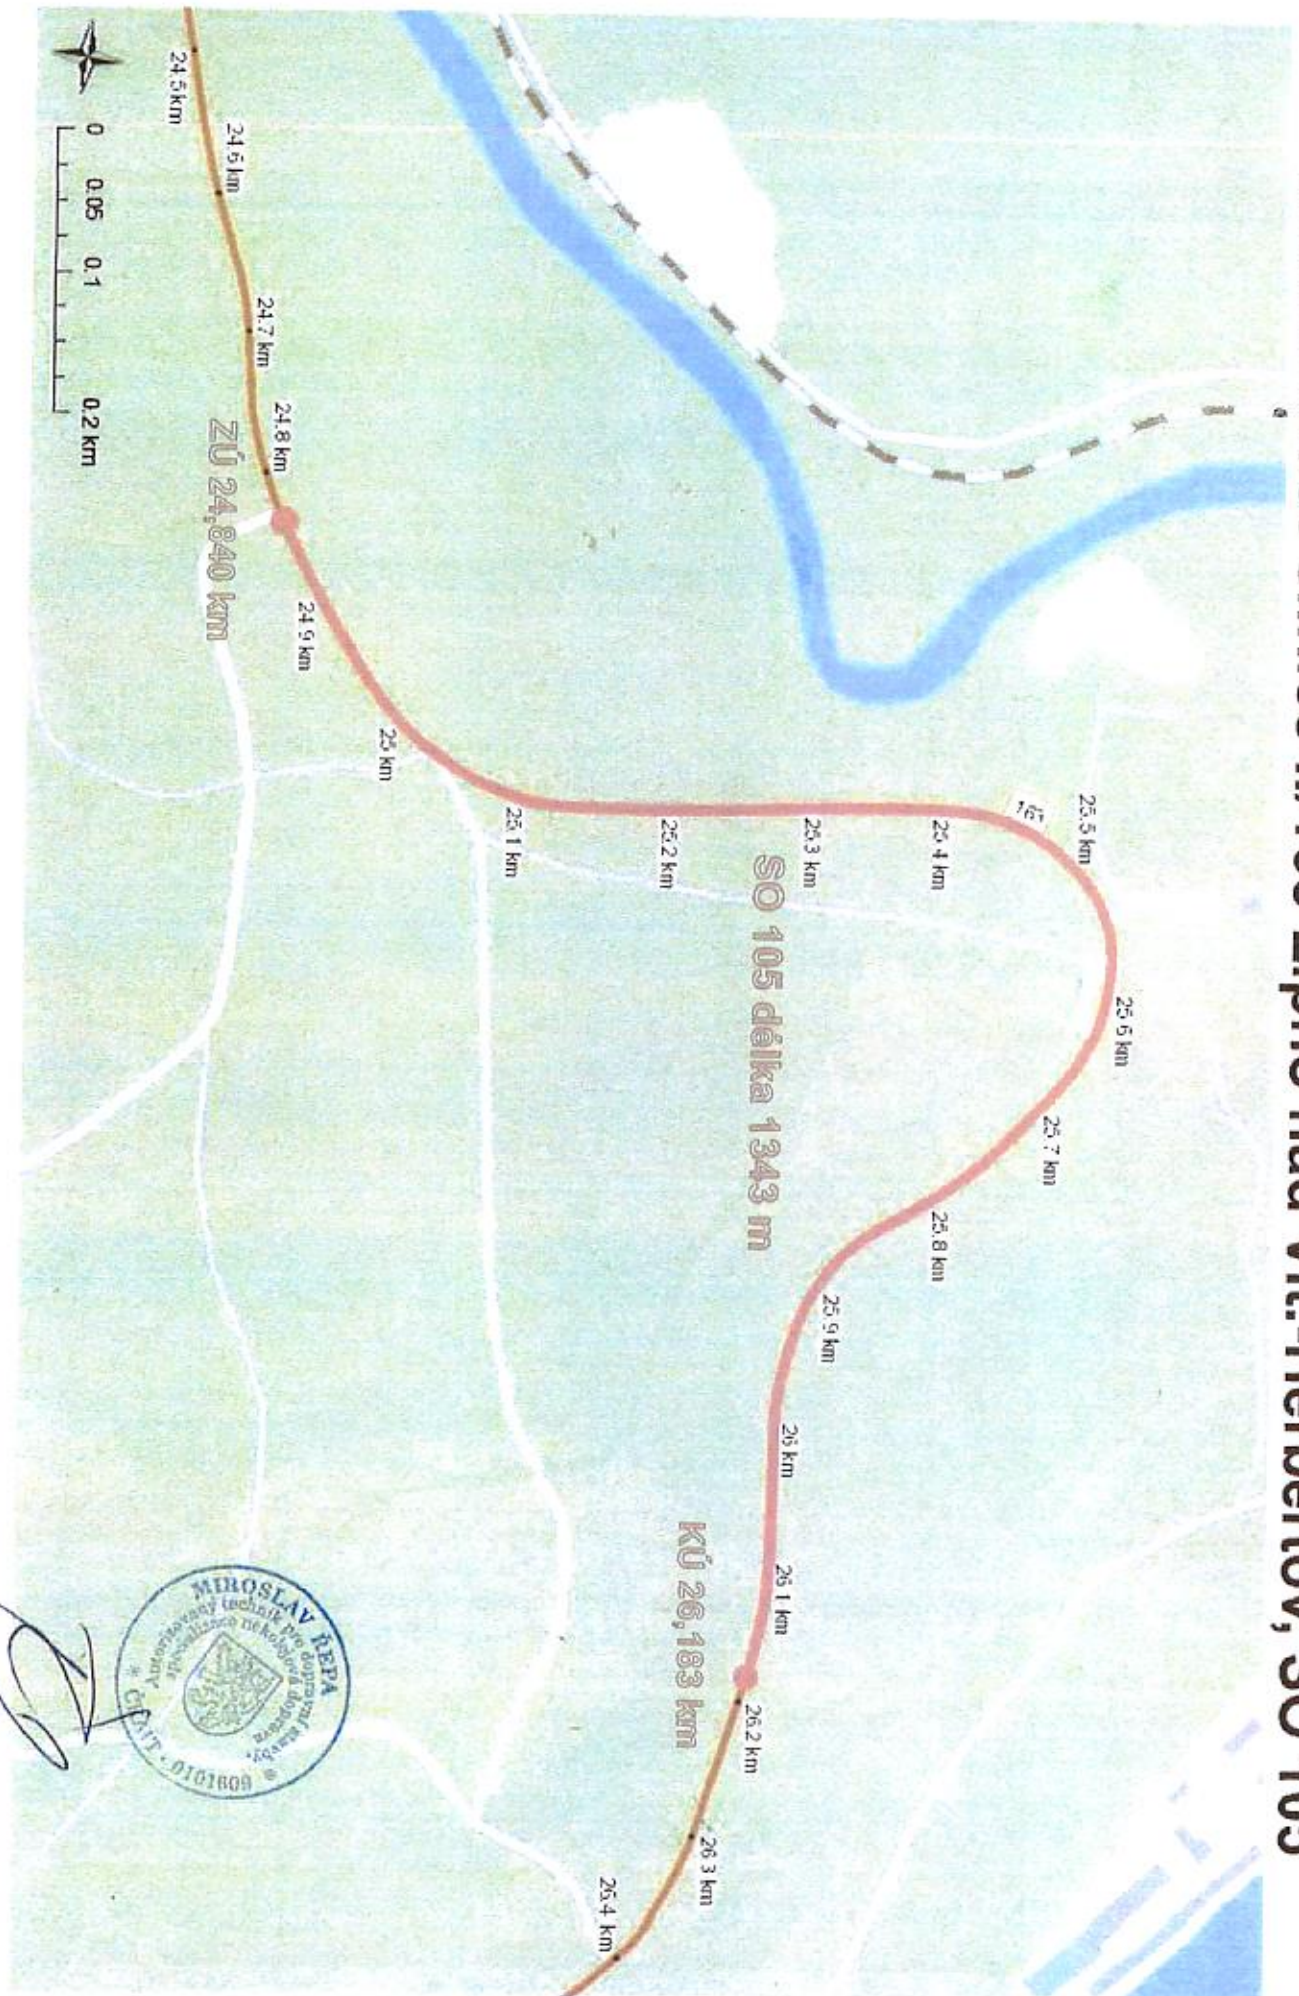

SOUHRNNÁ SITUACE

Modernizace silnice II/163 Lipno nad Vltavou - Herbertov

Modernizace silnice II/163 Lipno nad Vlt.-Herbertov, SO 101 - SO 104

Modernizace silnice II/163 Lipno nad Vlt.-Herbertov, SO 105

Modernizace silnice II/163 Lipno nad Vlt.-Herbertov, SO 106

Handwritten signature or initials.

Modernizace silnice II/163 Lipno nad Vlt.-Herbertov, SO 107

Modernizace silnice II/163 Lipno nad Vlt.-Herbertov, SO 108

Modernizace silnice II/163 Lipno nad Vlt.-Herbertov, SO 109