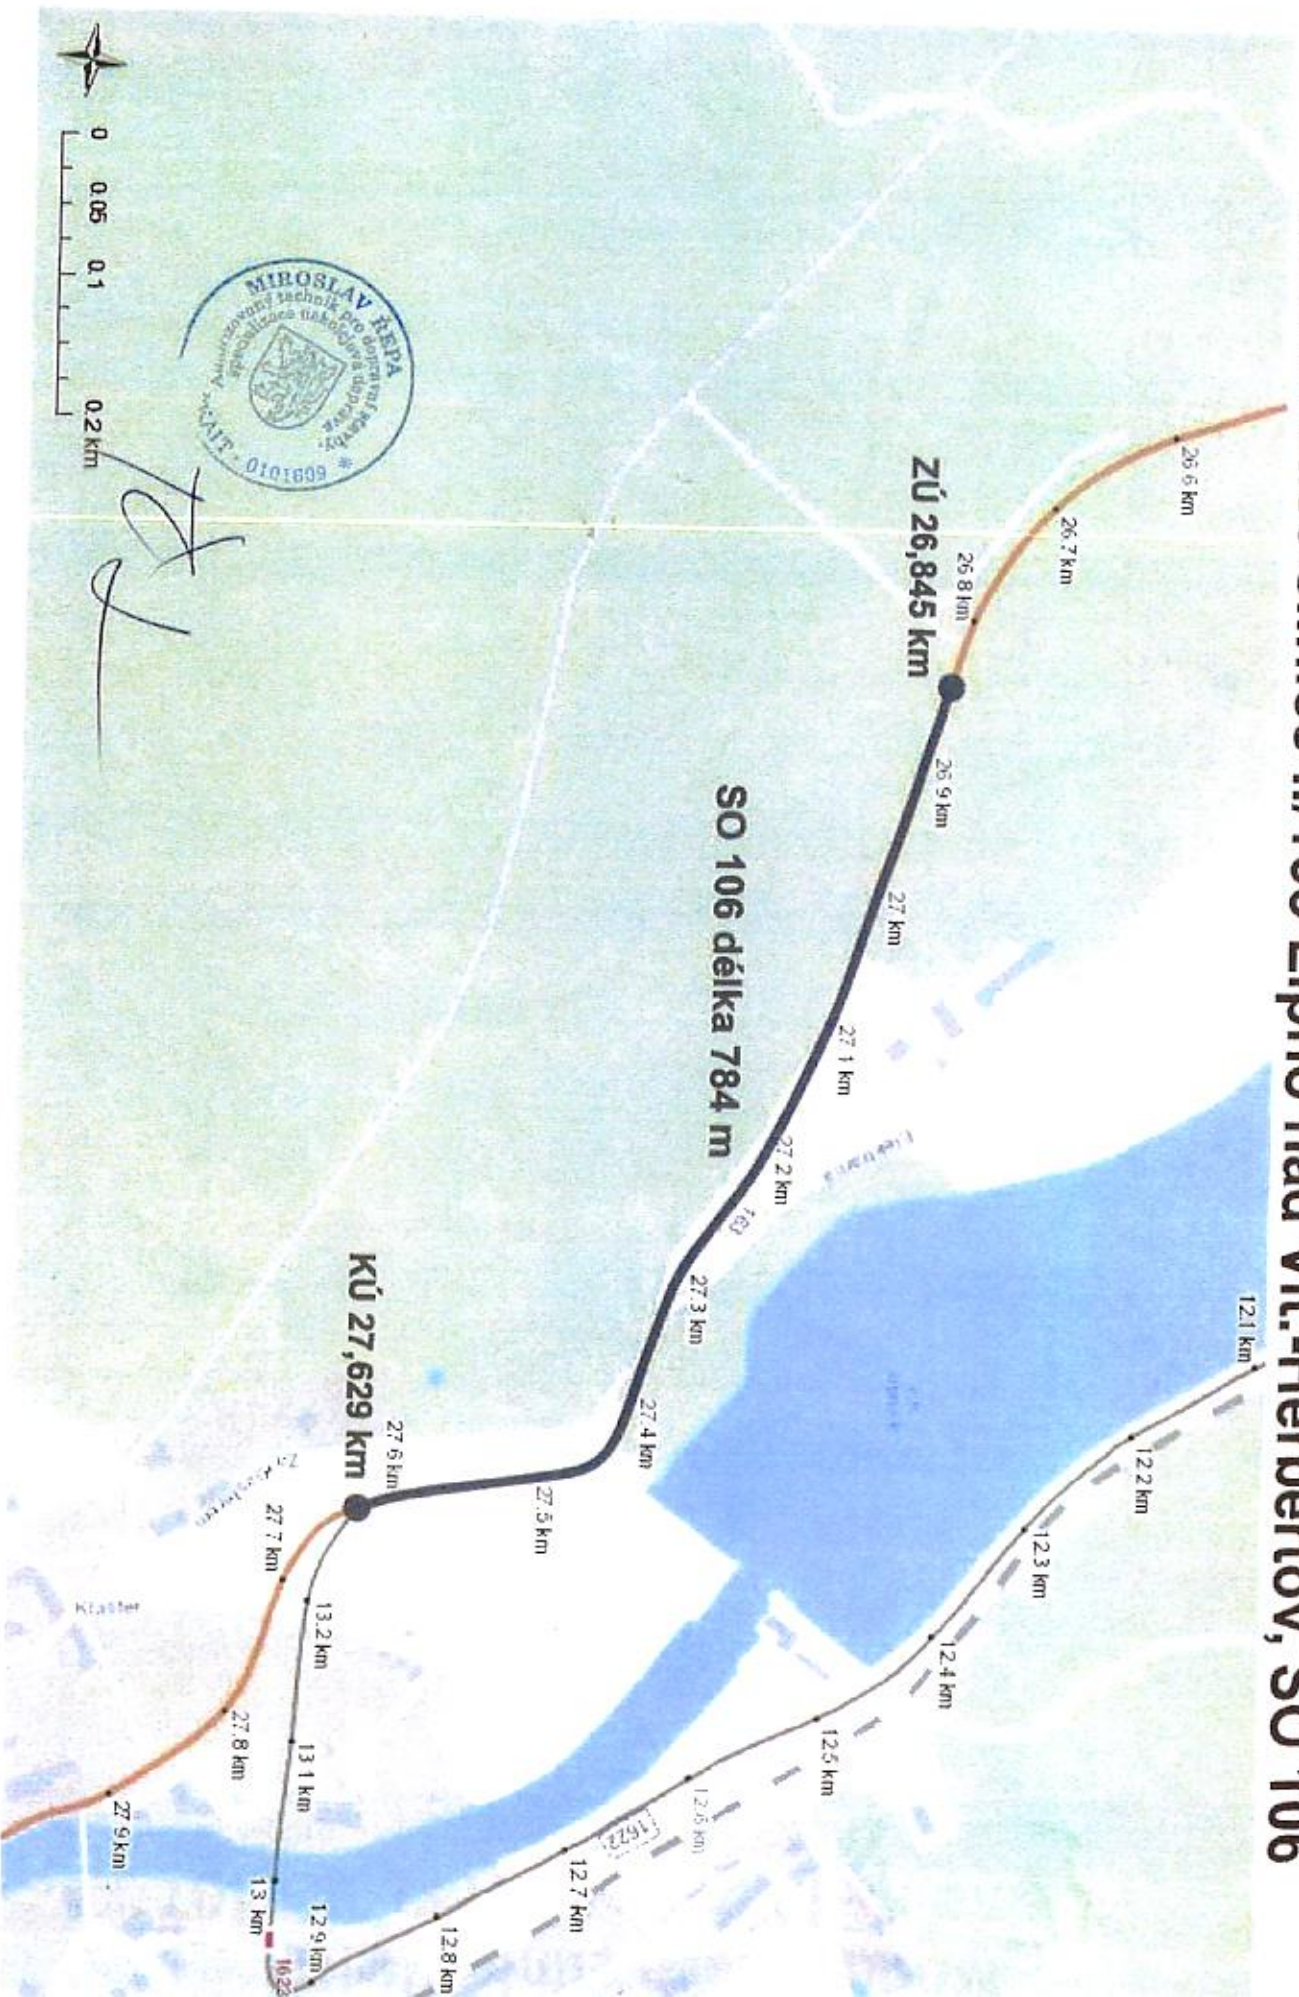

SOUHRNNÁ SITUACE

Modernizace silnice II/163 Lipno nad Vltavou - Herbertov

Modernizace silnice II/163 Lipno nad Vlt.-Herbertov, SO 101 - SO 104

Modernizace silnice II/163 Lipno nad Vlt.-Herbertov, SO 105

Modernizace silnice II/163 Lipno nad Vlt.-Herbertov, SO 106

Handwritten signature or initials.

Modernizace silnice II/163 Lipno nad Vlt.-Herbertov, SO 107

Modernizace silnice II/163 Lipno nad Vlt.-Herbertov, SO 108

Modernizace silnice II/163 Lipno nad Vlt.-Herbertov, SO 109