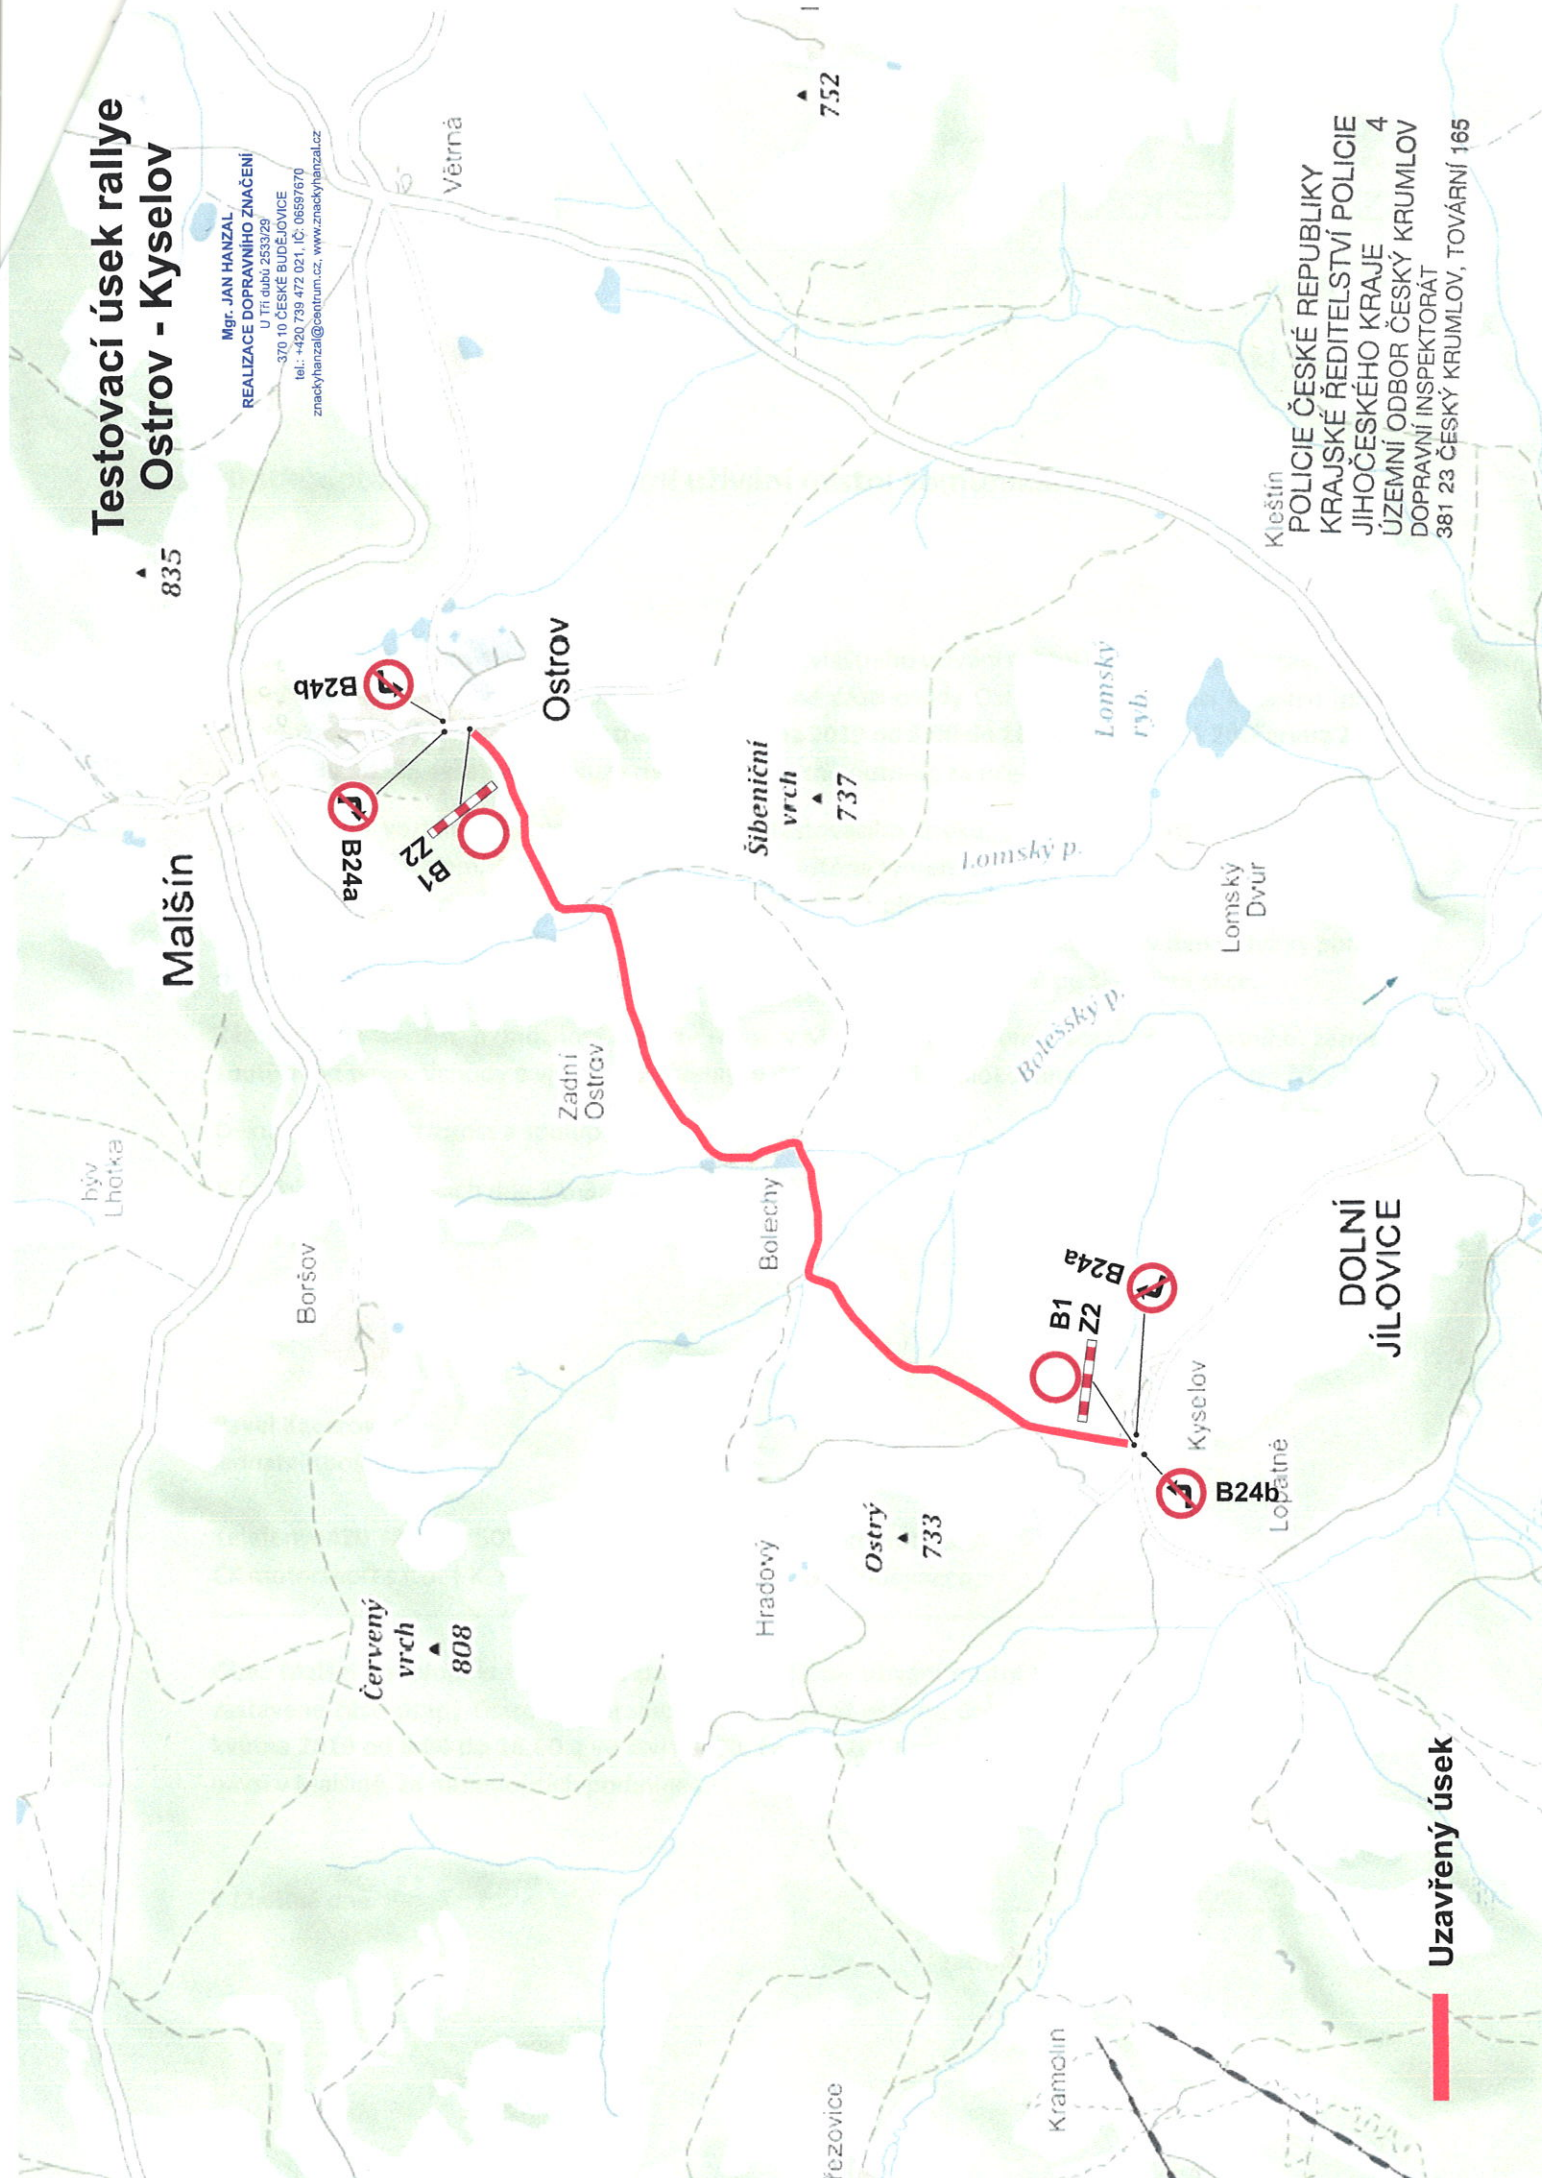

Testovací úsek rallye Ostrov - Kyselov

Mgr. JAN HANZAL
REALIZACE DOPRAVNÍHO ZNAČENÍ
U Trůdky 253/29
370 10 ČESKÉ BUDĚJOVICE
tel.: +420 739 472 021, IC: 06897670
znackyhanzal@centrum.cz, www.znackyhanzal.cz

Kieštin
POLICIE ČESKÉ REPUBLIKY
KRAJSKÉ ŘEDITELSTVÍ POLICIE
JIHOČESKÉHO KRAJE
ÚZEMNÍ ODBOR ČESKÝ KRUMLOV
DOPRAVNÍ INSPEKTORÁT
381 23 ČESKÝ KRUMLOV, TOVÁRNÍ 165

Uzavřený úsek